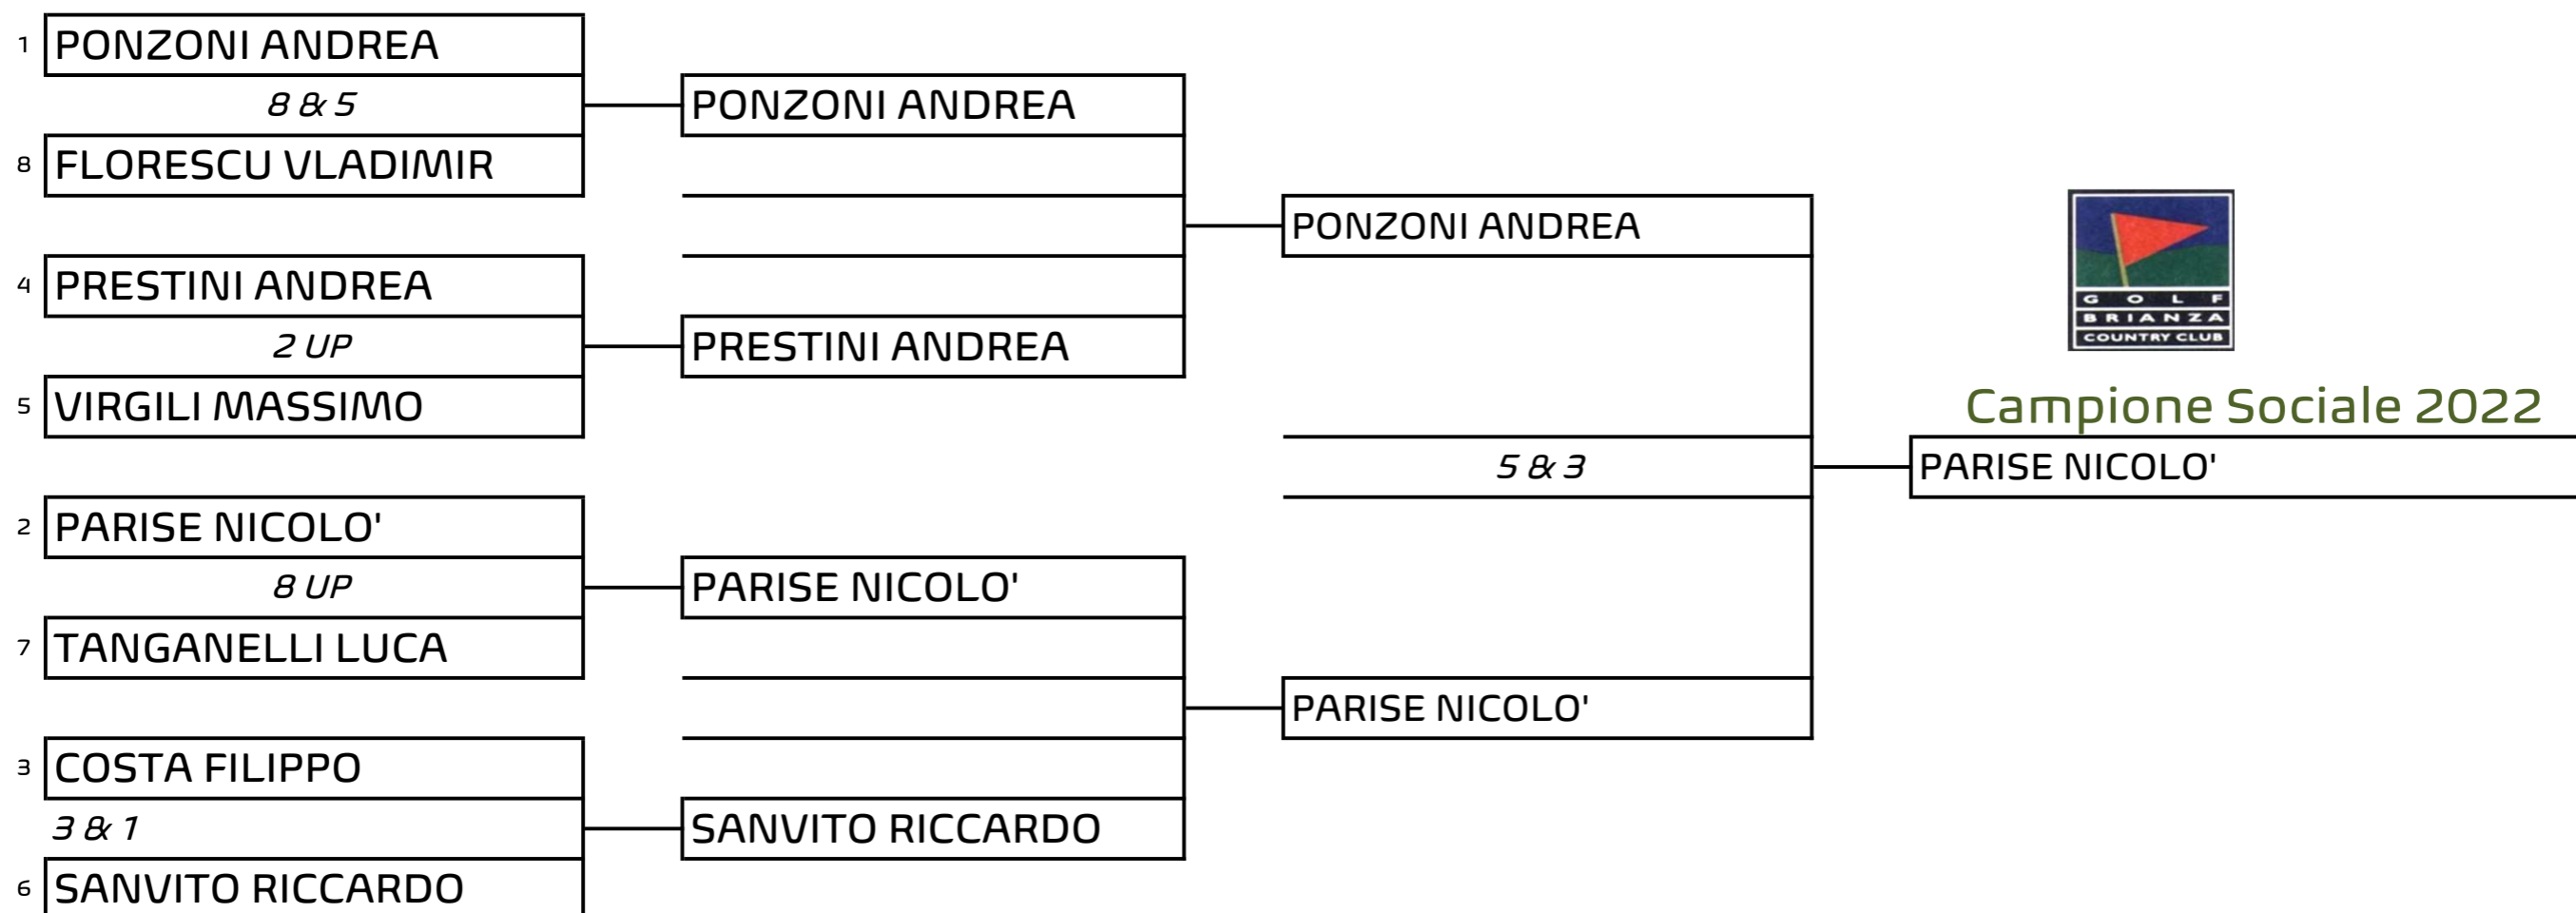

CAMPIONATO SOCIALE 2022 SCRATCH **Maschile**

Quarti di finale
20/10/2022

Semifinali
03/11/2022 h 11:00

Finale
10/11/2022 h 11:00

Campione Sociale 2022

PARISE NICOLO'

Partenze tee

GIALLI