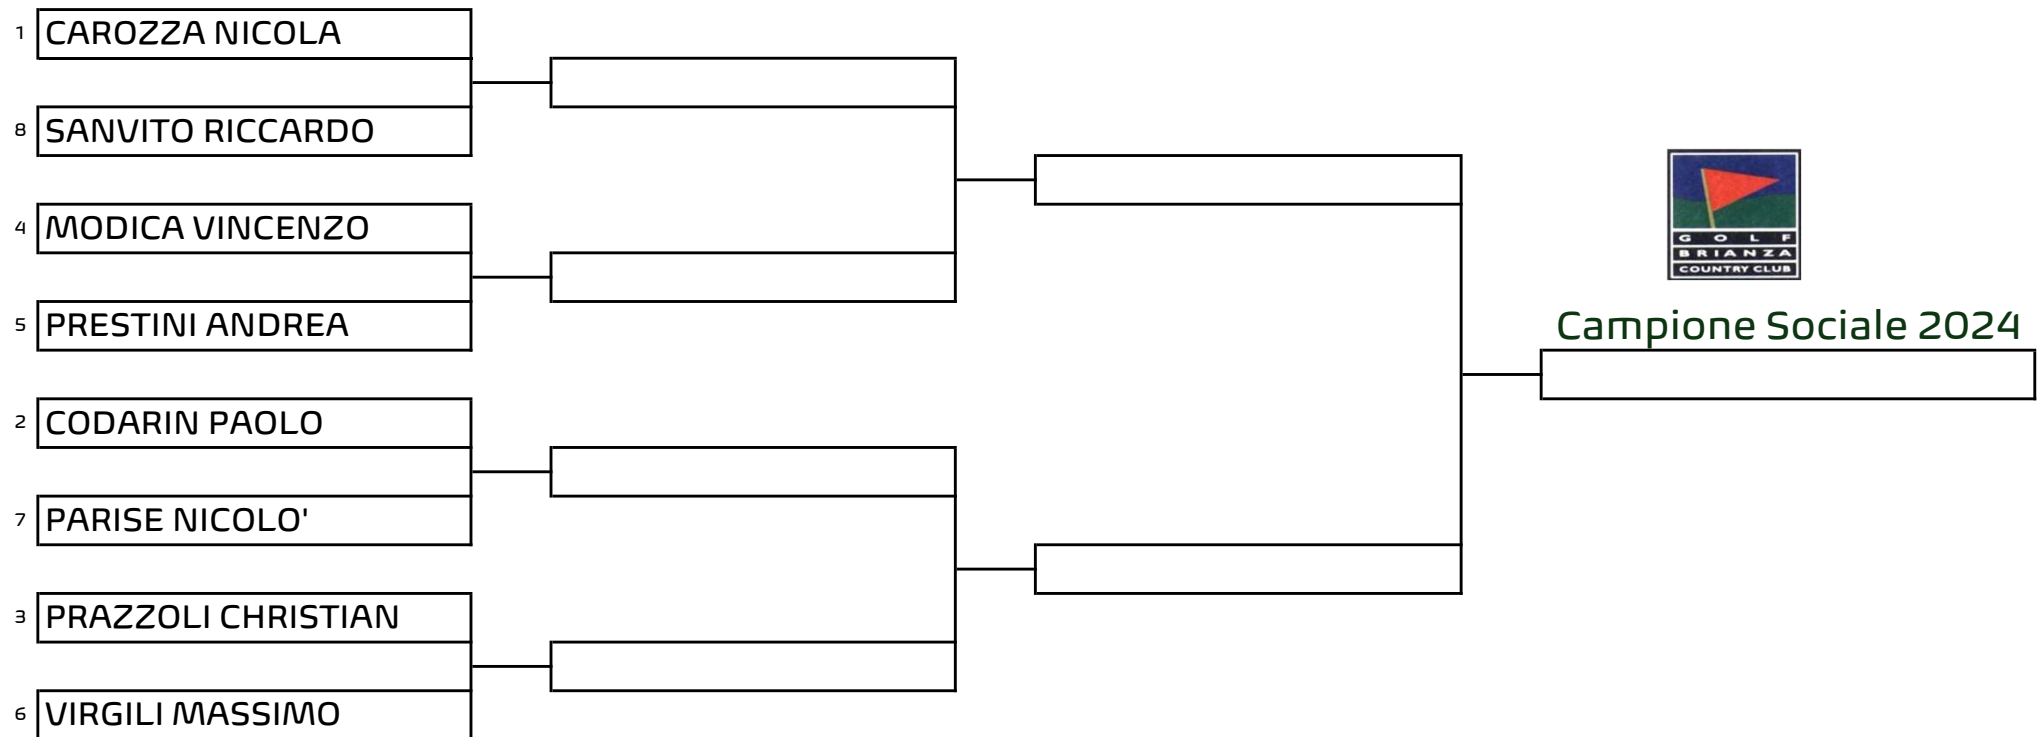

CAMPIONATO SOCIALE 2024 SCRATCH

Quarti di finale

Venerdì 18 Ottobre

Semifinali

Venerdì 8 Novembre

Finale

Venerdì 22 Novembre

Partenze S.S.S.