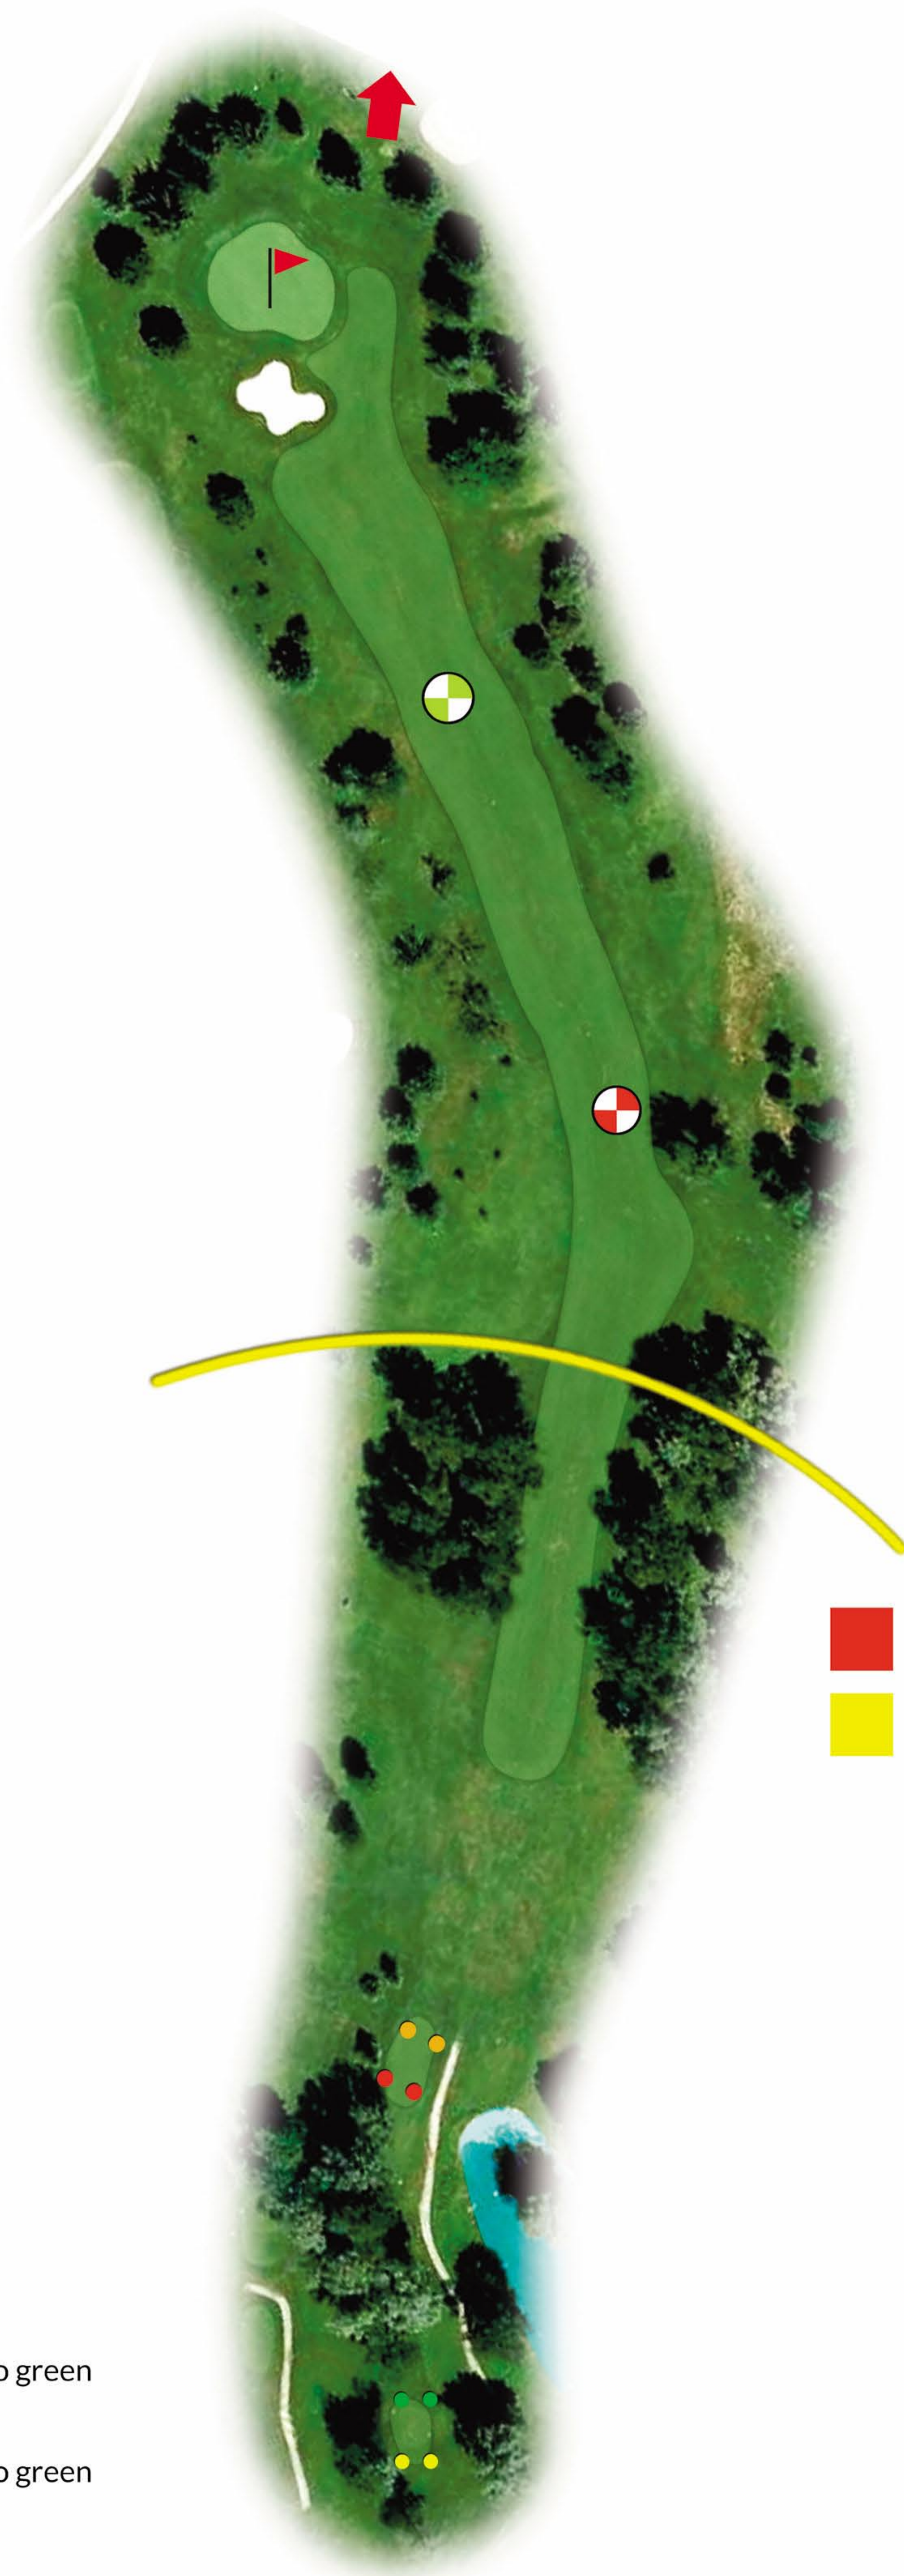

| | |
|------------|-----------|
| 15 | |
| PAR | 5 |
| HCP | 13 |

364 mt

395 mt

425 mt

450 mt

NEXT TEE →

100 mt. ad inizio green

150 mt. ad inizio green