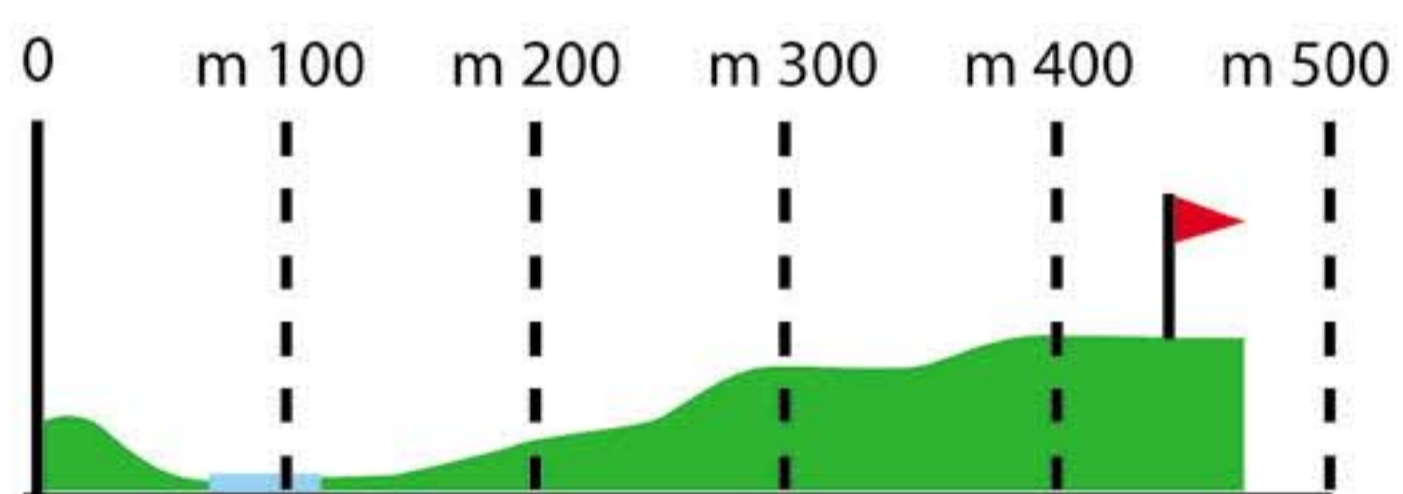

| | |
|------------|-----------|
| 15 | |
| PAR | 5 |
| HCP | 13 |

364 mt

395 mt

425 mt

450 mt

NEXT TEE →

100 mt. ad inizio green

150 mt. ad inizio green