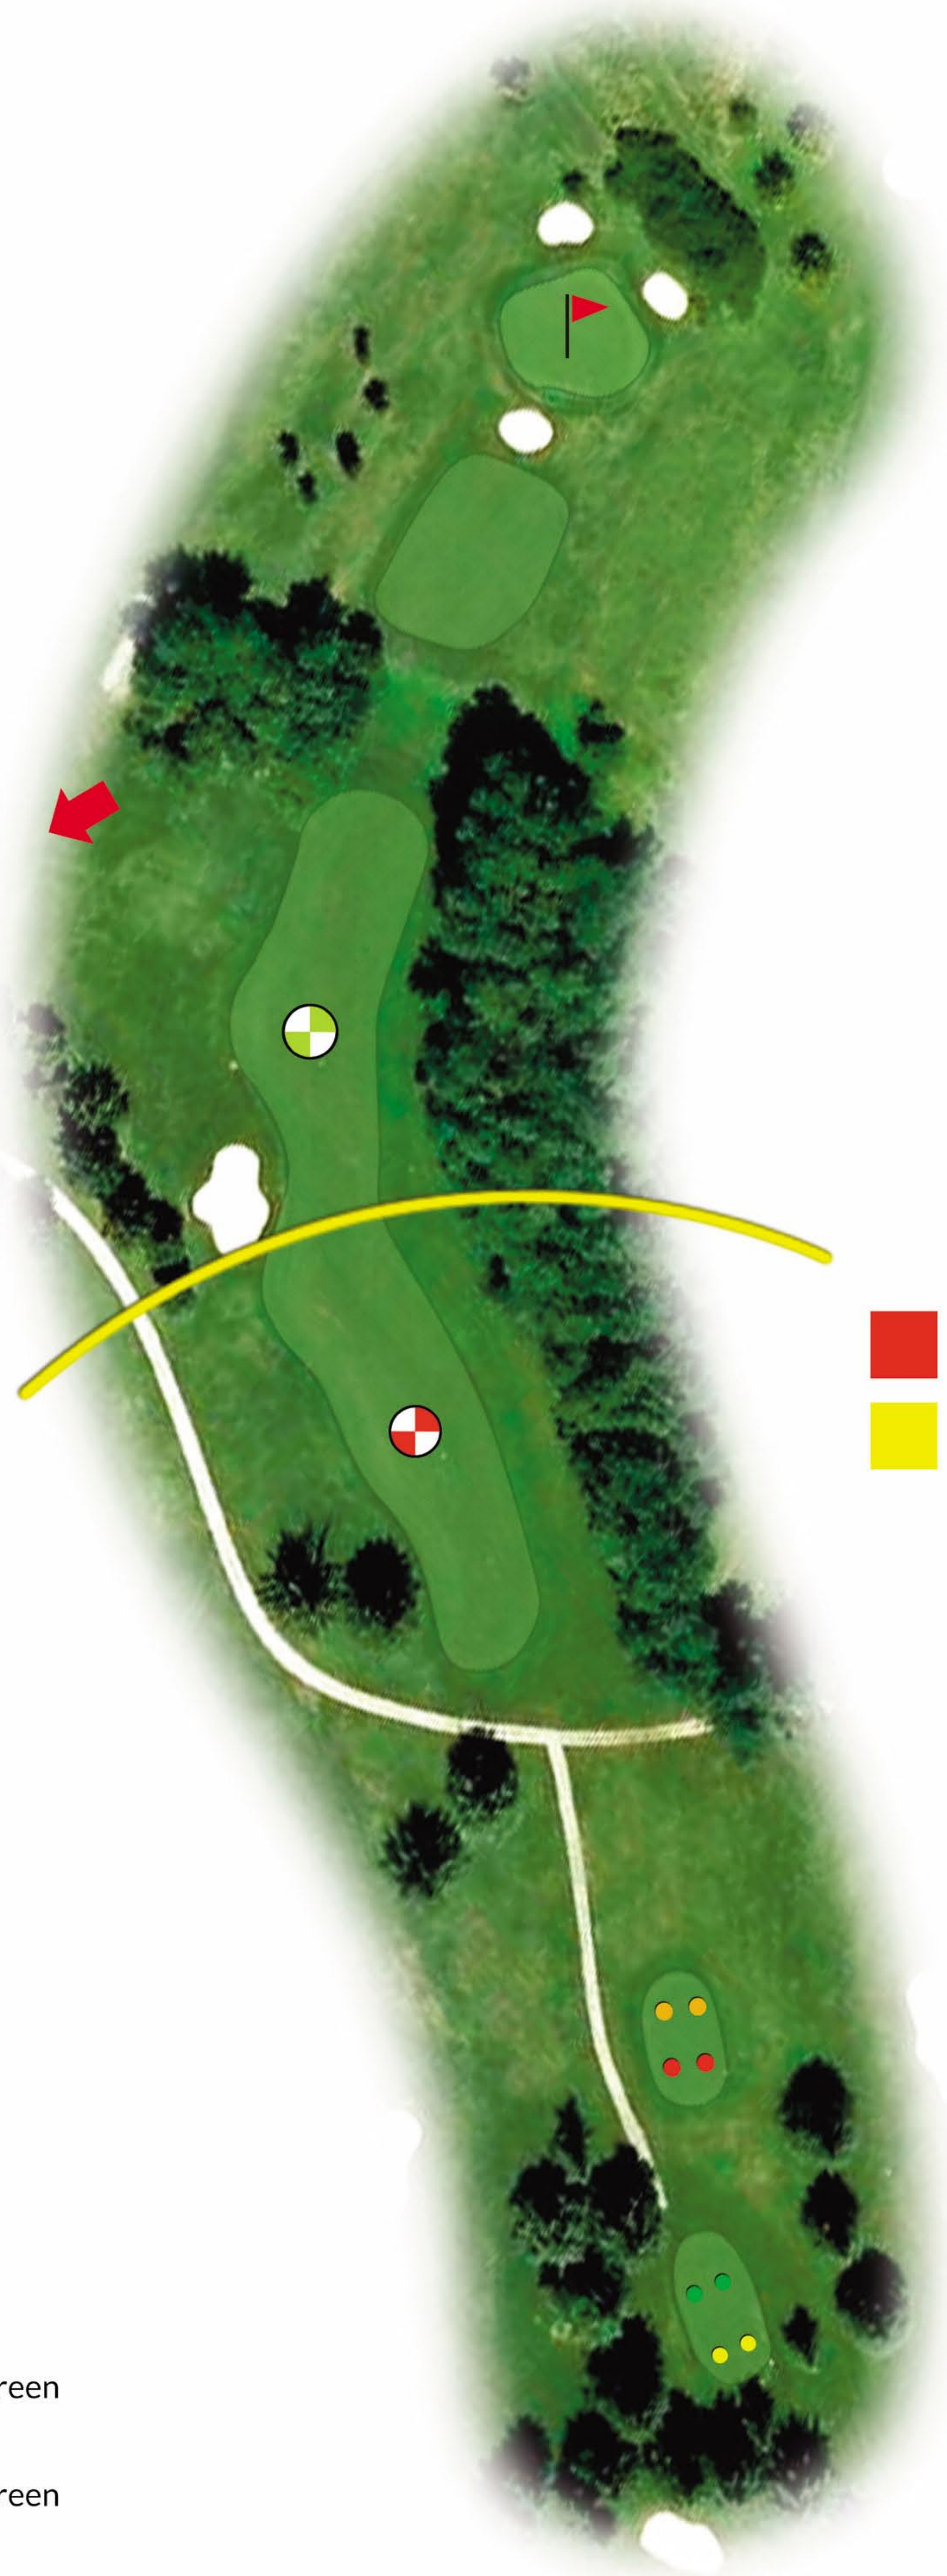

17	
PAR	4
HCP	5

244 mt

258 mt

277 mt

295 mt

NEXT TEE →

100 mt. ad inizio green

150 mt. ad inizio green

125
165